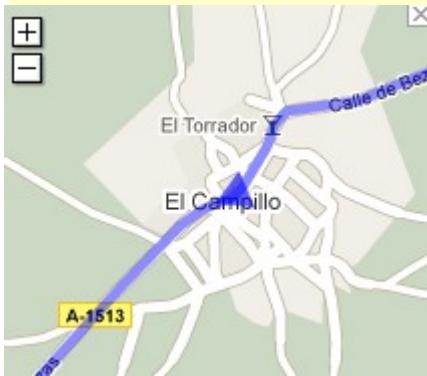

# Cómo llegar al Albergue Econatur

- **Albergue Econatur**  
c/ Partida la Hoz s/n, 44121 –Rubiales- (Teruel)
  - **Coordenadas geográficas:**
    - Latitud: 40° 16´ 38.6000” N
    - Longitud: 1° 16´ 14.8700” W
- **Llegar a la altura de Teruel capital por la A-23.**
- Abandonar la A-23 por Teruel Norte. **Salida número 117.**

Si vienes del Sur, levante...

Si vienes del Norte, Madrid ...

- Seguir la señalización en dirección **Polígono La paz**, hasta que salga indicado **San Blas**, seguir la señalización dirección **San Blas**.

- Seguir unos 4 km, cruzar San Blas.
- Pequeño giro a la derecha.

- Seguir unos 7km, cruzar El Campillo.

- El resto de los cruces todos a la **izquierda**:
  - **A 1,5 km**, cruce a la izquierda a Rubiales.

- **A 5 km**, cruce a la izquierda a Rubiales.

- Enseguida una bajada pronunciada, y en la recta cruce a la izquierda, donde se ve un **cartel de madera ECONATUR**.
- Subir, y ... **¡ya estás aquí!**