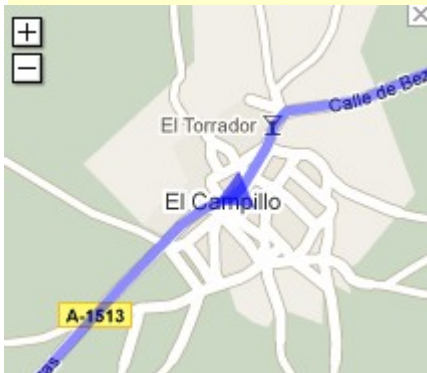

Cómo llegar al Albergue Econatur

- **Albergue Econatur**
c/ Partida la Hoz s/n, 44121 –Rubiales- (Teruel)
 - **Coordenadas geográficas:**
 - Latitud: 40° 16´ 38.6000” N
 - Longitud: 1° 16´ 14.8700” W
- **Llegar a la altura de Teruel capital por la A-23.**
- Abandonar la A-23 por Teruel Norte. **Salida número 117.**

Si vienes del Sur, levante...

Si vienes del Norte, Madrid ...

- Seguir la señalización en dirección **Polígono La paz**, hasta que salga indicado **San Blas**, seguir la señalización dirección **San Blas**.

- Seguir unos 4 km, cruzar San Blas.
- Pequeño giro a la derecha.

- Seguir unos 7km, cruzar El Campillo.

- El resto de los cruces todos a la **izquierda**:
 - **A 1,5 km**, cruce a la izquierda a Rubiales.

- **A 5 km**, cruce a la izquierda a Rubiales.

- Enseguida una bajada pronunciada, y en la recta cruce a la izquierda, donde se ve un **cartel de madera ECONATUR**.
- Subir, y ... **¡ya estás aquí!**